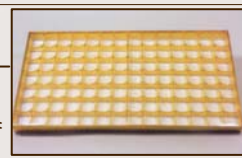

104,50 €

Liaison au Chocolat

Obervellmarer Str. 3 • 34128 Kassel • Fon: 0561 - 5983756 oder 0172 - 5638202 • Fax: 0561 - 98850619
info@lac24.de • www.lac24.de